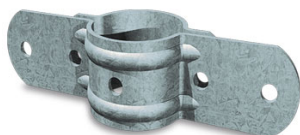

Hierros Dávila, S.L.

ACCESORIOS PARA POSTES DE CERCA

ABRAZADERAS

Abrazadera de arranque galvanizada

Abrazadera de arranque plastificada verde

Abrazadera de centro galvanizada

Abrazadera de centro plastificada verde

Abrazadera de esquina galvanizada

Abrazadera de esquina plastificada verde

Hierros Dávila, S.L.

ACCESORIOS PARA POSTES DE CERCA

ABRAZADERAS REFORZADAS

Abrazadera de arranque reforzada galvanizada

Abrazadera de arranque reforzada plastificada verde

Abrazadera de centro reforzada galvanizada

Abrazadera de centro reforzada plastificada verde

Abrazadera de esquina reforzada galvanizada

Abrazadera de esquina reforzada plastificada verde

Hierros Dávila, S.L.

ACCESORIOS PARA POSTES DE CERCA

ABRAZADERAS MODELO MT

Abrazadera de arranque modelo MT.
(Galvanizada y verde)

Abrazadera A.C.E.

Abrazadera de centro modelo MT.
(Galvanizada y verde)

Abrazadera de esquina modelo MT.
(Galvanizada y verde)