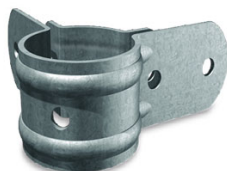

Abrazadera de esquina galvanizada

Abrazadera de esquina plastificada verde

Hierros Dávila, S.L.

ACCESORIOS PARA POSTES DE CERCA

ABRAZADERAS REFORZADAS

Abrazadera de arranque reforzada galvanizada

Abrazadera de arranque reforzada plastificada verde

Abrazadera de centro reforzada galvanizada

Abrazadera de centro reforzada plastificada verde

Abrazadera de esquina reforzada galvanizada

Abrazadera de esquina reforzada plastificada verde

Hierros Dávila, S.L.

ACCESORIOS PARA POSTES DE CERCA

ABRAZADERAS MODELO MT

Abrazadera de arranque modelo MT.
(Galvanizada y verde)

Abrazadera A.C.E.

Abrazadera de centro modelo MT.
(Galvanizada y verde)

Abrazadera de esquina modelo MT.
(Galvanizada y verde)