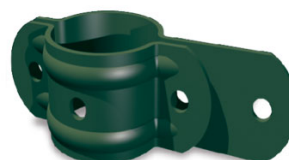

Abrazadera de esquina galvanizada

Abrazadera de esquina plastificada verde

Hierros Dávila, S.L.

ACCESORIOS PARA POSTES DE CERCA

ABRAZADERAS REFORZADAS

Abrazadera de arranque reforzada galvanizada

Abrazadera de arranque reforzada plastificada verde

Abrazadera de centro reforzada galvanizada

Abrazadera de centro reforzada plastificada verde

Abrazadera de esquina reforzada galvanizada

Abrazadera de esquina reforzada plastificada verde

Hierros Dávila, S.L.

ACCESORIOS PARA POSTES DE CERCA

ABRAZADERAS MODELO MT

Abrazadera de arranque modelo MT.
(Galvanizada y verde)

Abrazadera A.C.E.

Abrazadera de centro modelo MT.
(Galvanizada y verde)

Abrazadera de esquina modelo MT.
(Galvanizada y verde)