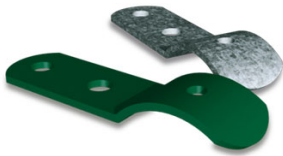

Abrazadera de esquina galvanizada

Abrazadera de esquina plastificada verde

Hierros Dávila, S.L.

ACCESORIOS PARA POSTES DE CERCA

ABRAZADERAS REFORZADAS

Abrazadera de arranque reforzada galvanizada

Abrazadera de arranque reforzada plastificada verde

Abrazadera de centro reforzada galvanizada

Abrazadera de centro reforzada plastificada verde

Abrazadera de esquina reforzada galvanizada

Abrazadera de esquina reforzada plastificada verde

Hierros Dávila, S.L.

ACCESORIOS PARA POSTES DE CERCA

ABRAZADERAS MODELO MT

Abrazadera de arranque modelo MT.
(Galvanizada y verde)

Abrazadera A.C.E.

Abrazadera de centro modelo MT.
(Galvanizada y verde)

Abrazadera de esquina modelo MT.
(Galvanizada y verde)