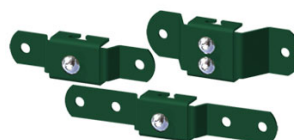

ACCESORIOS PARA POSTES DE CERCA

ABRAZADERAS MODELO MT

Abrazadera de arranque modelo MT.
(Galvanizada y verde)

Abrazadera A.C.E.

Abrazadera de centro modelo MT.
(Galvanizada y verde)

Abrazadera de esquina modelo MT.
(Galvanizada y verde)

Hierros Dávila, S.L.

ACCESORIOS PARA POSTES DE CERCA

SOPORTES CREMALLERA

Soporte cremallera arranque galvanizado

Soporte cremallera arranque verde

Soporte cremallera centro galvanizado

Soporte cremallera centro verde

Soporte cremallera esquina galvanizado

Soporte cremallera esquina verde

Soporte malla plegada poste cremallera galvanizado

Soporte malla plegada poste cremallera verde

Soporte cruceta pasante 100 – 80 mm para postes de madera