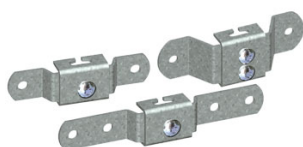

ACCESORIOS PARA POSTES DE CERCA

ABRAZADERAS MODELO MT

Abrazadera de arranque modelo MT.
(Galvanizada y verde)

Abrazadera A.C.E.

Abrazadera de centro modelo MT.
(Galvanizada y verde)

Abrazadera de esquina modelo MT.
(Galvanizada y verde)

Hierros Dávila, S.L.

ACCESORIOS PARA POSTES DE CERCA

SOPORTES CREMALLERA

Soporte cremallera arranque galvanizado

Soporte cremallera arranque verde

Soporte cremallera centro galvanizado

Soporte cremallera centro verde

Soporte cremallera esquina galvanizado

Soporte cremallera esquina verde

Soporte malla plegada poste cremallera galvanizado

Soporte malla plegada poste cremallera verde

Soporte cruceta pasante 100 – 80 mm para postes de madera