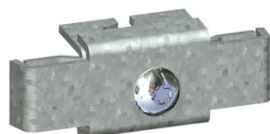

ACCESORIOS PARA POSTES DE CERCA

ABRAZADERAS MODELO MT

Abrazadera de arranque modelo MT.
(Galvanizada y verde)

Abrazadera A.C.E.

Abrazadera de centro modelo MT.
(Galvanizada y verde)

Abrazadera de esquina modelo MT.
(Galvanizada y verde)

Hierros Dávila, S.L.

ACCESORIOS PARA POSTES DE CERCA

SOPORTES CREMALLERA

Soporte cremallera arranque galvanizado

Soporte cremallera arranque verde

Soporte cremallera centro galvanizado

Soporte cremallera centro verde

Soporte cremallera esquina galvanizado

Soporte cremallera esquina verde

Soporte malla plegada poste cremallera galvanizado

Soporte malla plegada poste cremallera verde

Soporte cruceta pasante 100 – 80 mm para postes de madera